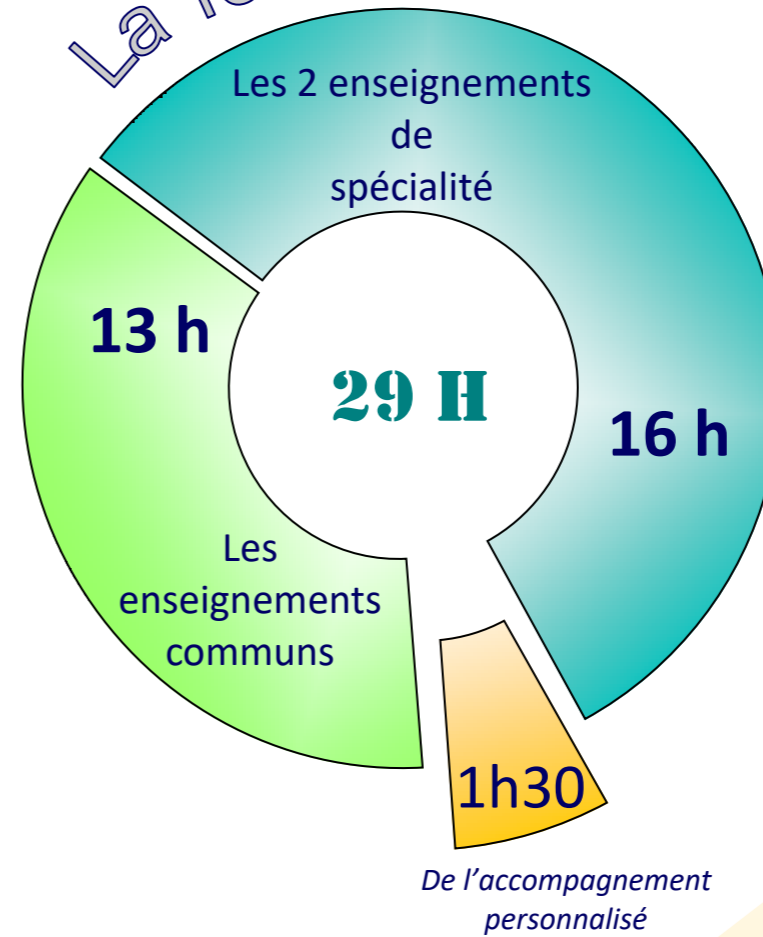

La Terminale

Les enseignements de spécialité....

Economie droit
6 h

+

Management Sciences de gestion
10 h

Dont un enseignement spécifique à choisir :

- ☐ Mercatique
- ☐ Gestion et finance
- ☐ Ressources Humaines et Communication

Un accompagnement personnalisé...

54 heures sur l'année scolaire :

Un temps dédié...
à l'accompagnement
et
à l'orientation