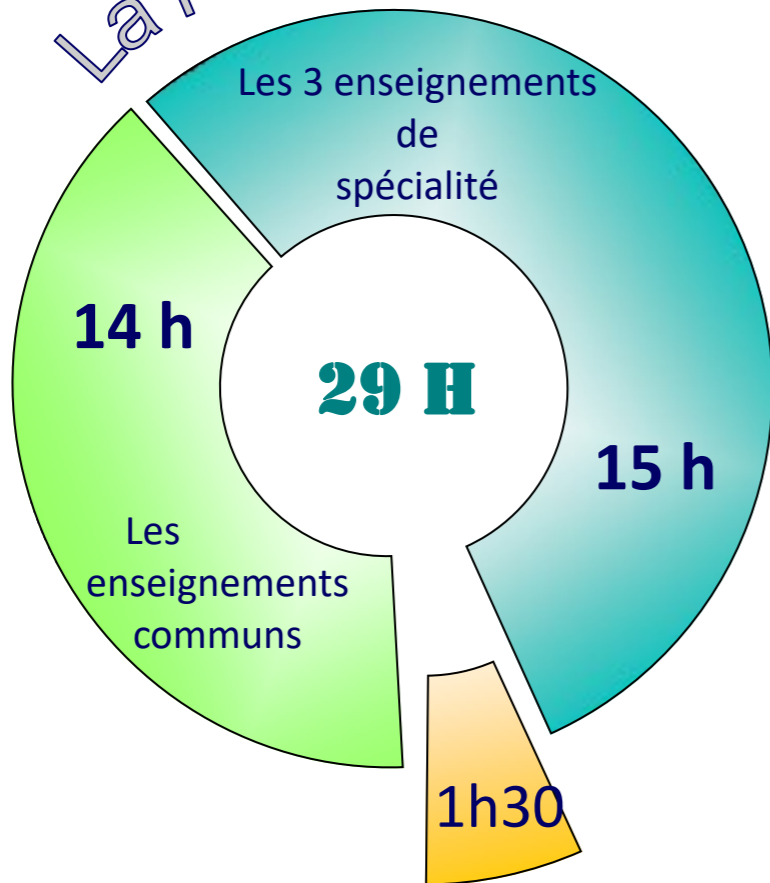

Sciences et technologies du management et de la gestion (STMG)

Les enseignements communs....

Français (première)	3 h	2 h
Philosophie (Terminale)		
Histoire Géographie - EMC	2 h	2 h
Mathématiques	3 h	3 h
Langues vivantes A & B	4 h	4 h
Education Physique et Sportive	2 h	2 h

14 h 13 h

Les enseignements de spécialité....

- Sciences de gestion 7 h
- Economie droit 4 h
- Management 4 h

De l'accompagnement personnalisé

La Première